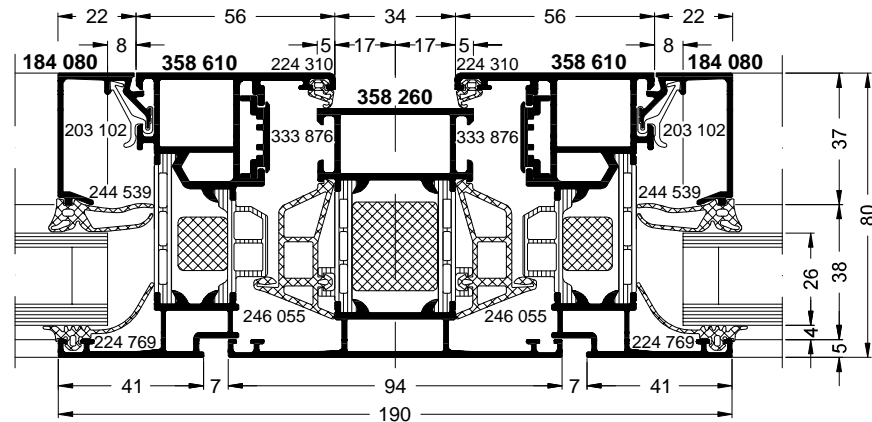

Riegel / Pfosten Festverglasung Flügel aufschlagend  
Transom/mullion for fixed glazing with face-fitted vent

Riegel / Pfosten Flügel aufschlagend  
Transom/mullion for face-fitted vent

Flügel aufschlagend mit Flügelsprosse  
Face-fitted vent with sash bar