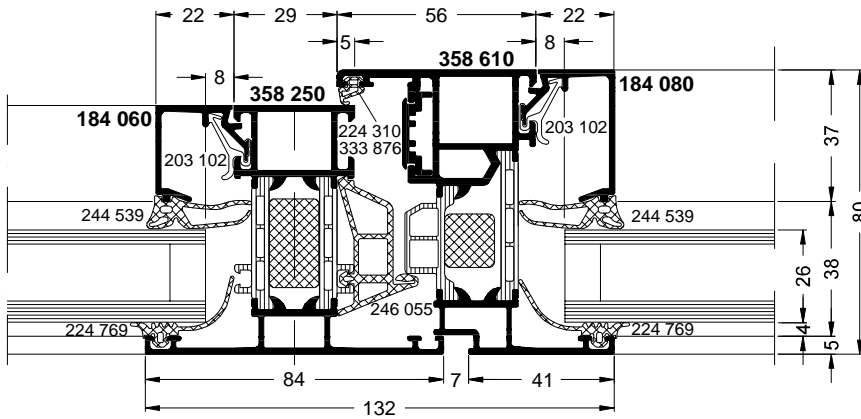

Riegel / Pfosten Festverglasung Flügel aufschlagend  
Transom/mullion for fixed glazing with face-fitted vent

Riegel / Pfosten Flügel aufschlagend  
Transom/mullion for face-fitted vent

Flügel aufschlagend mit Flügelsprosse  
Face-fitted vent with sash bar